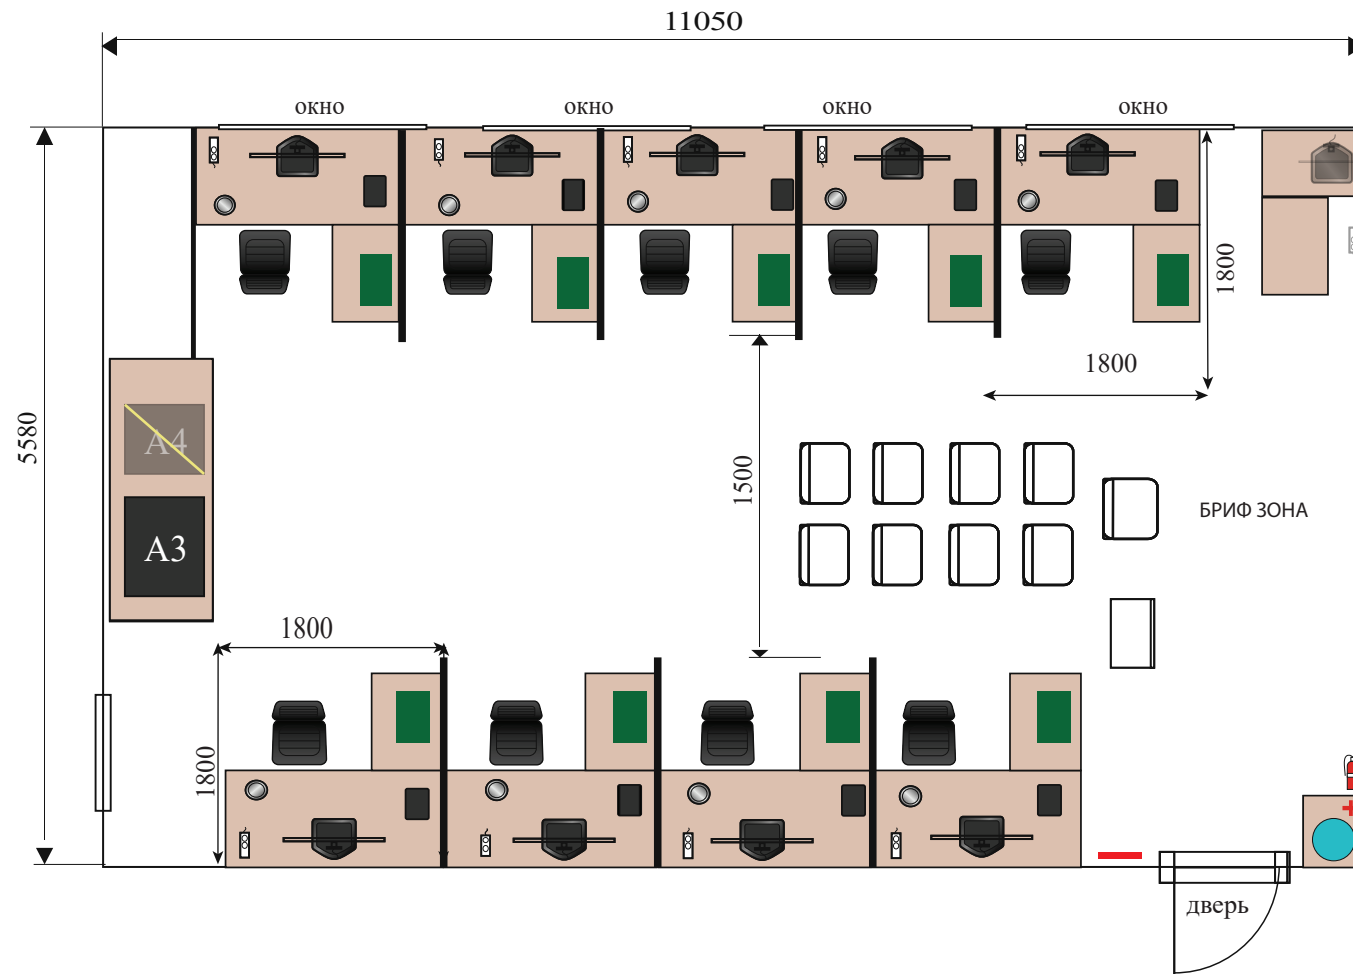

План застройки площадки ДЭ ПУ, проводимого в рамках ГИА

Общая площадь площадки: 60 м²

	Компьютер		Графический планшет		Проектор		Стол компьютерный		аптечка		Стол компьютерный с МФУ, А3 и А4	
	Стул		Коврик для резки		Проектор		Проектор		огнетушитель		Мусорное ведро, швабра, совок	
	Стул		Проектор		Кулер		выключатель		Экран			